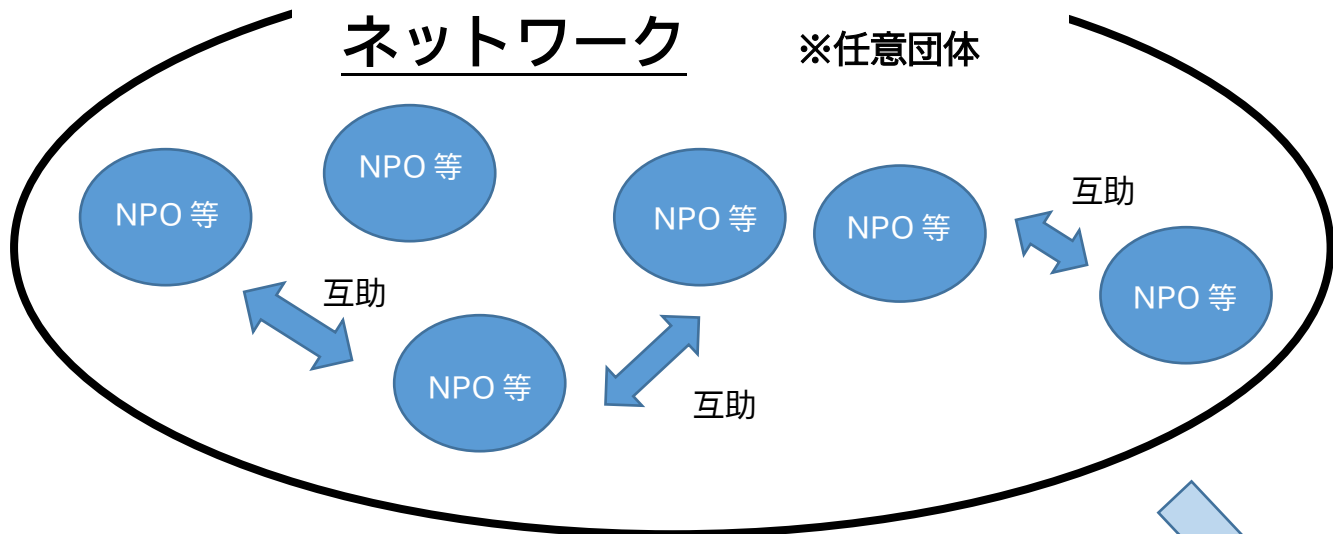

組織化イメージ図

こおりやま災害助け合い

ネットワーク

※任意団体

- 【事業概要】**
- 平時における勉強会
 - 会員相互の交流会
 - 平時、発災時における関係機関の連携
 - 発災時の安否確認、互助
 - その他、必要とする事業

講演、事例紹介

市民、行政 (防災、福祉等)、
社協、自治会